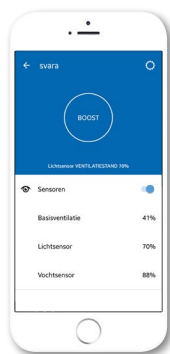

## Eigenschappen & Voordelen

- App-gestuurde automatische ventilator met drie snelheden
- Installatie en bediening via de bluetooth ondersteunde app
- Permanente of onderbroken ventilatie
- Vochtdetectie
- Lichtsensor met nalooptijd
- Universeel toepasbaar
- Spuifunctie voor snelle afvoer van verontreinigde binnenlucht
- 'Stille uren' in te stellen via klokprogramma
- Gelijkstroommotor met vijf jaar garantie
- IP44 classificatie

### App-gestuurd

Zowel de installatie als bediening van de Lo-Carbon Svara zijn snel en eenvoudig dankzij de bluetooth ondersteunde app.

Via tablet of smartphone kunnen alle gewenste instellingen geprogrammeerd worden.