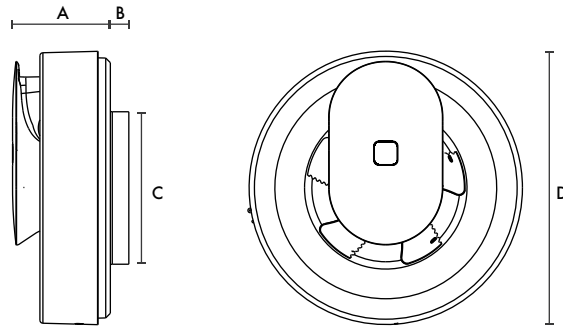

### Accessoires

Muurdoorvoer met rooster wit Ø100mm

Type **Artikelnummer**  
MDVSW 100 **800000002**

Anti-terugslagklep kunststof Ø100mm

Type  
ATSK 100

Artikelnummer  
800000003

Afdekplaat Svara voor kanalen Ø140-160mm

## Afmetingen (mm)

A	B	CØ	DØ
60	21	99	177